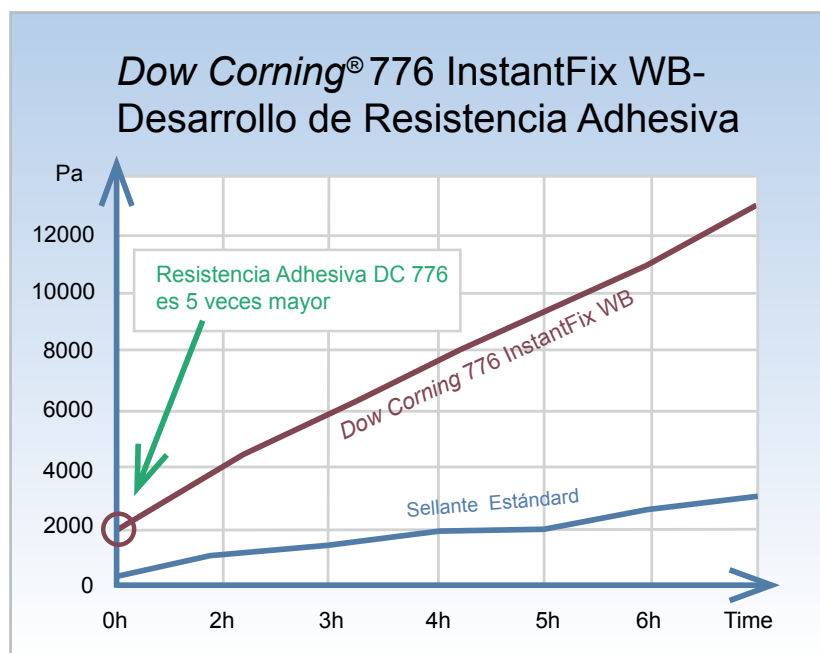

El siguiente gráfico indica el desarrollo de la resistencia adhesiva del *Dow Corning 776 InstantFix WB* en un periodo de siete horas.

Para mayor información sobre la solución en adhesión de carpinterías, visite por favor: <http://www.dowcorning.com/content/qualbond/qualbondapps/window_bonding.aspx>

Contáctenos

Con más de 50 años de experiencia en la industria de la construcción, las soluciones *Dow Corning* para la Edificación de Altas Prestaciones han desarrollado una extensa oferta de productos de resultados probados en el acristalamiento de seguridad y estructural, sellados de estanquidad, acristalamiento aislante, fabricación de puertas y ventanas, alta eficiencia de aislamiento y materiales para el tratamiento de superficies constructivas.

Dow Corning dispone de oficinas de venta, plantas de fabricación y laboratorios de ciencia y tecnología en todo el mundo. Encontrará la información de su contacto más próximo en dowcorning.com/ContactUs.

INFORMACION DE GARANTÍA LIMITADA - SÍRVASE LEERLA CON ATENCIÓN

La información de este documento se ofrece de buena fe en la confianza de que es exacta. Sin embargo, debido a que las condiciones y los métodos de empleo de nuestros productos están fuera de nuestro control, esta información no deberá usarse sin realizar pruebas por parte del cliente para confirmar que nuestros productos son seguros, efectivos y plenamente satisfactorios para el uso al que están destinados. Las sugerencias de empleo no deben tomarse como sugerencia para infringir ninguna patente. La única garantía de Dow Corning es que nuestros productos cumplirán con las especificaciones de venta vigentes en el momento de la expedición. La única compensación por incumplimiento de esta garantía se limita a la devolución del importe o a la sustitución de todo producto que no sea el garantizado.

DOW CORNING REHUSA ESPECÍFICAMENTE TODA OTRA GARANTÍA EXPRESA O IMPLÍCITA DE APTITUD PARA UNA FINALIDAD O COMERCIALIZACIÓN DETERMINADA. DOW CORNING NO ACEPTA RESPONSABILIDAD ALGUNA POR DAÑOS INDIRECTOS O CONSECUENTES.

Dow Corning es una marca registrada de Dow Corning Corporation. We help you invent the future es una marca registrada de Dow Corning Corporation. XIAMETER es una marca registrada de Dow Corning Corporation. © 2014 Dow Corning Corporation. Todos los derechos reservados.

Lit.-No.: 62-1743-05

DOW CORNING

We help you invent the future.™